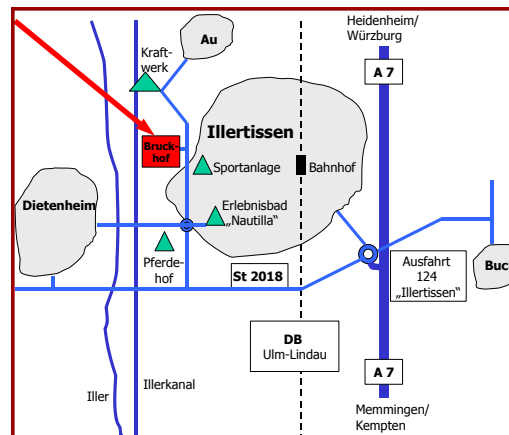

Das Gelände hat zwei Zugänge:

- Haupttor vor dem Haus (PKW-Zugang)
- Gartentor hinter dem Fußballplatz

So finden Sie den „Bruckhof“:

© Alexander Varga 2013, Illertissen
Der Abdruck bzw. die Bearbeitung des Gesamtprospektes kann nur mit schriftlicher Genehmigung des Herausgebers als Gesamtes oder in Teilen erfolgen.