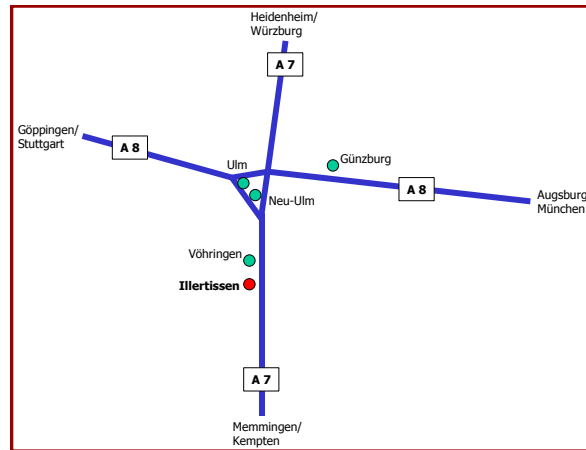

Das Gelände hat zwei Zugänge:

- Haupttor vor dem Haus (PKW-Zugang)
- Gartentor hinter dem Fußballplatz

So finden Sie den „Bruckhof“:

© Alexander Varga 2013, Illertissen
Der Abdruck bzw. die Bearbeitung des Gesamtprospektes kann nur mit schriftlicher Genehmigung des Herausgebers als Gesamtes oder in Teilen erfolgen.