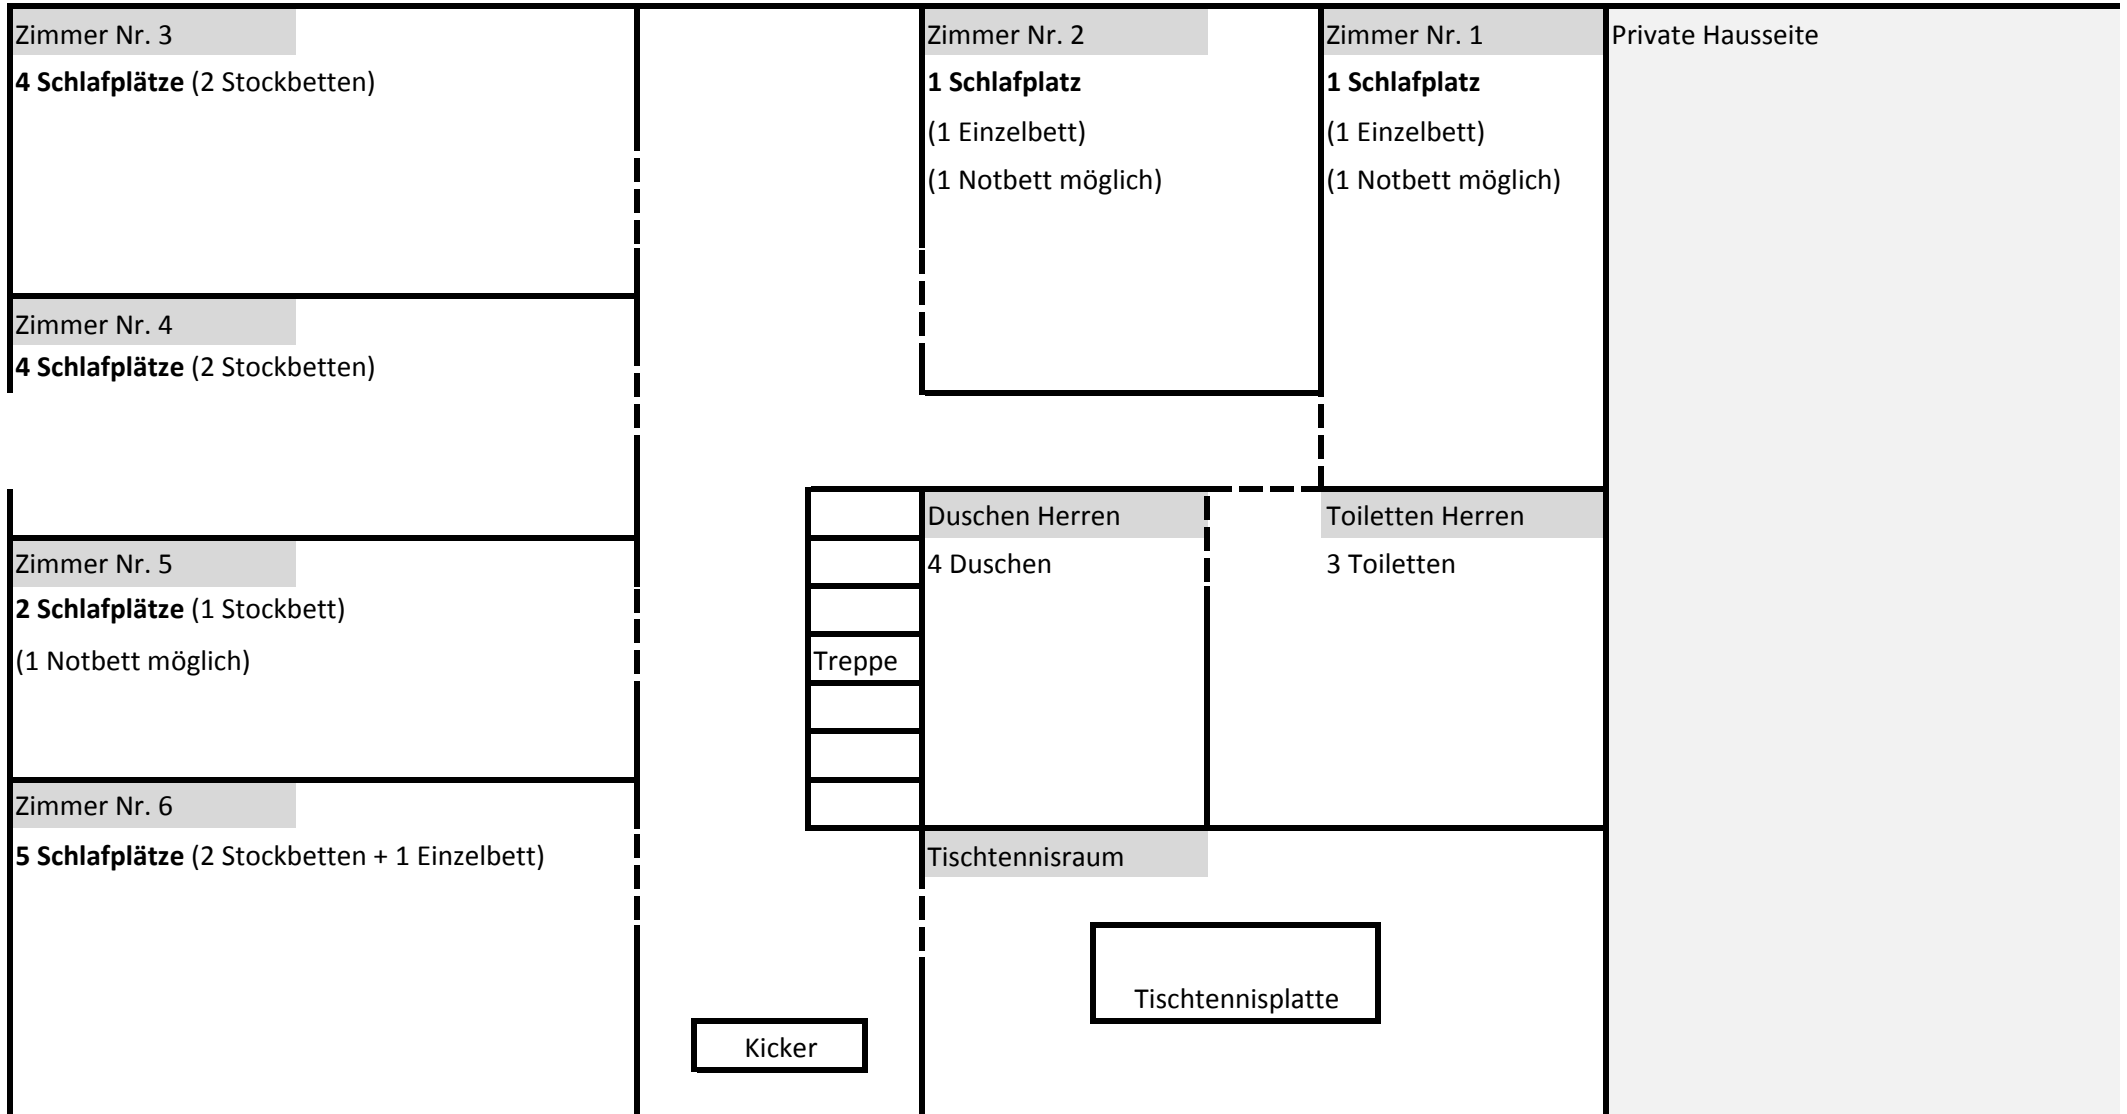

Bruckhof Illertissen: Haus- und Zimmerbelegungsplan 2. Obergeschoss => 19 Schlafplätze/4 Zimmer

Bruckhof Illertissen: Haus- und Zimmerbelegungsplan 1. Obergeschoss => 17 Schlafplätze/6 Zimmer

# Bruckhof Illertissen: Haus- und Zimmerbelegungsplan Erdgeschoss