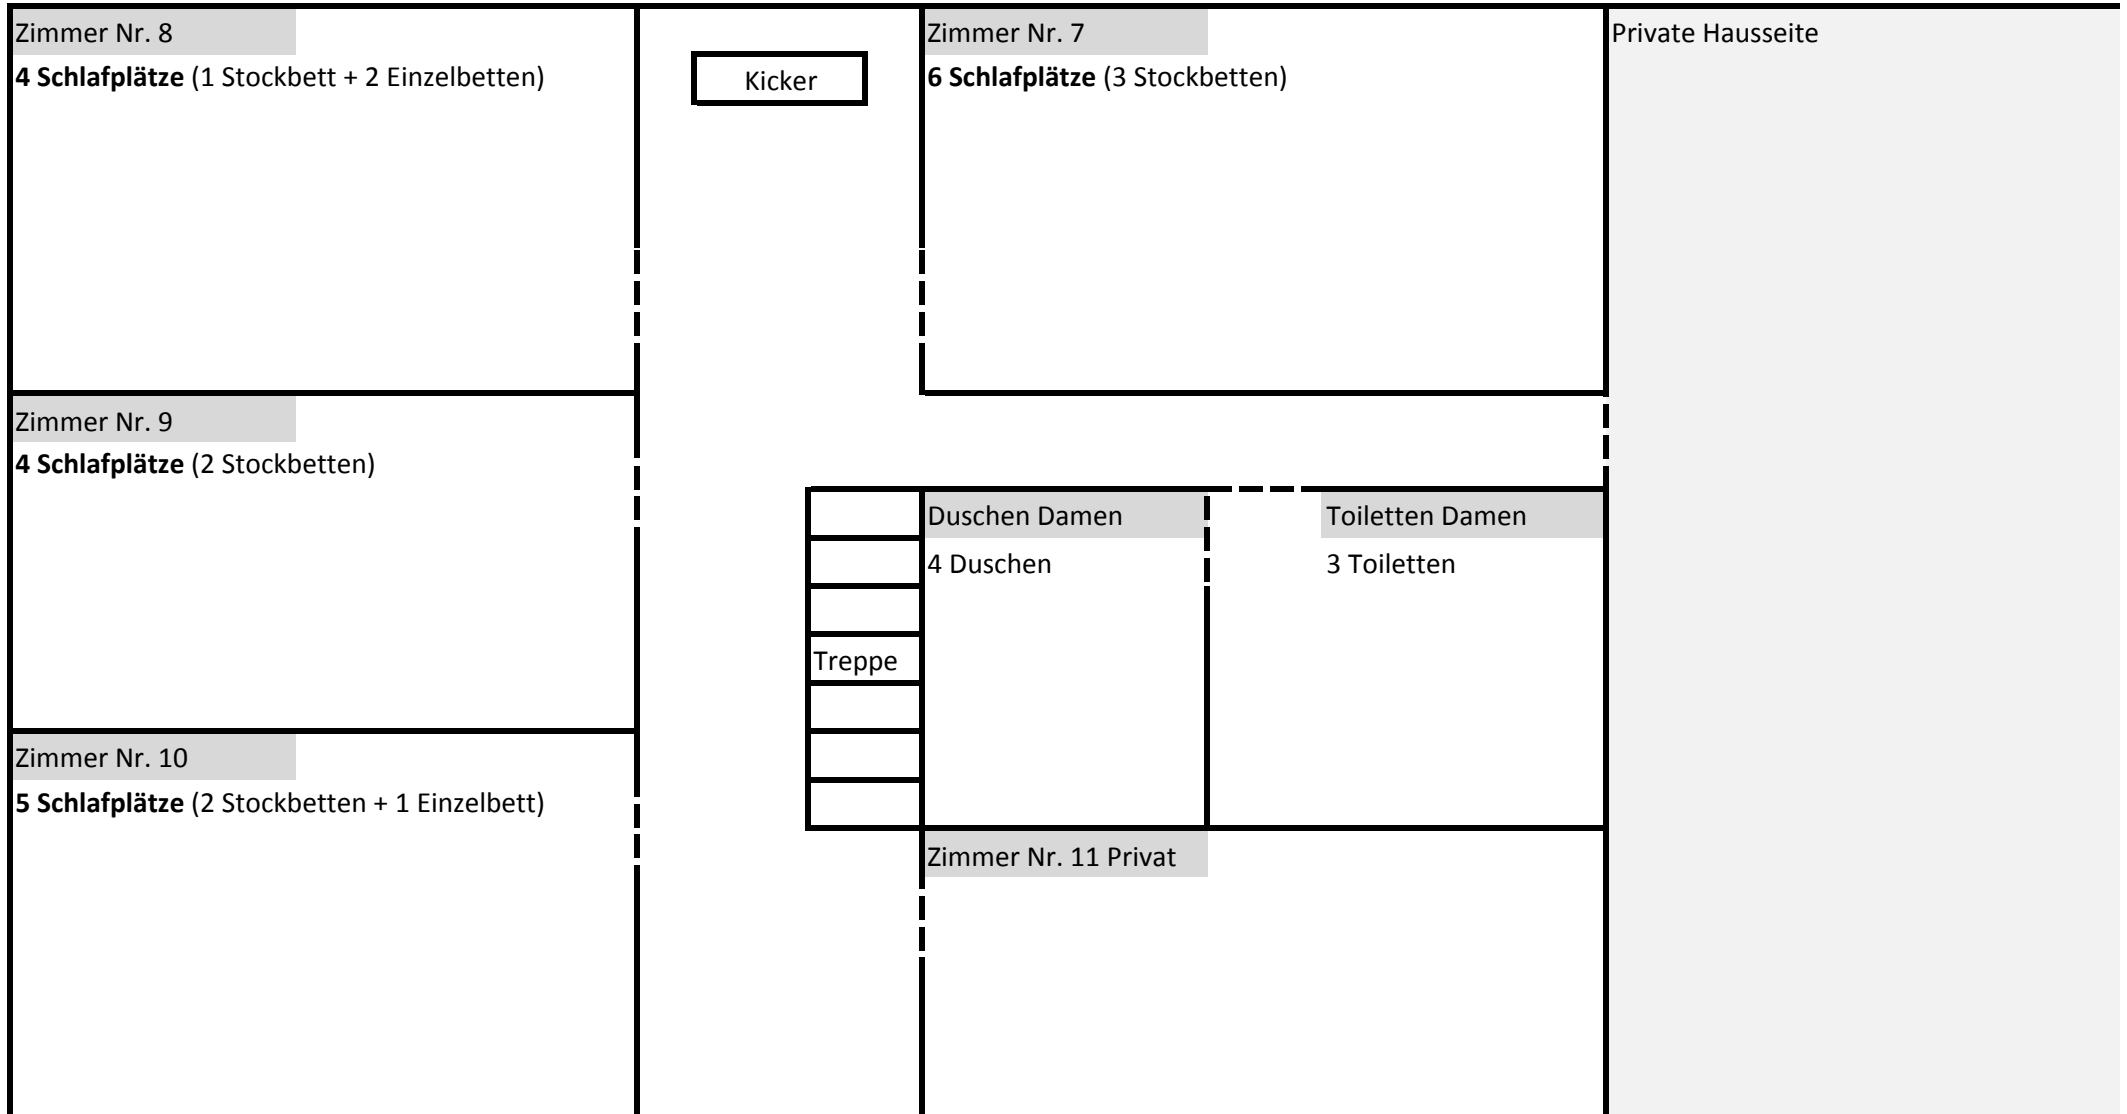

Bruckhof Illertissen: Haus- und Zimmerbelegungsplan 2. Obergeschoss => 19 Schlafplätze/4 Zimmer

Bruckhof Illertissen: Haus- und Zimmerbelegungsplan 1. Obergeschoss => 17 Schlafplätze/6 Zimmer

# Bruckhof Illertissen: Haus- und Zimmerbelegungsplan Erdgeschoss